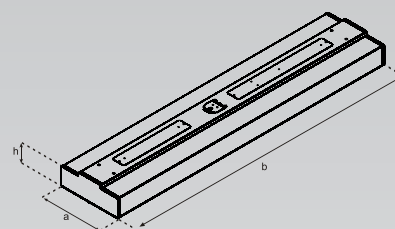

HANGING KITS

BUSBAR SUSPENSION SET

CEILING / CABLE TRAY SUSPENSION SET

CHAIN SUSPENSION SET

DIRECTIONAL SUSPENSION SET

The hanging accessories are ordered separately

ARENA

for high ceiling applications up to
24
 meters

LUMINAIRE CODES

MODELS WITH NO COVER IP20

Order Code	Product Code	Max. Power	Lamp Type	Dimensions (axbxh)	Weight (g)
23910	MN2 1*TL5 49U-SP/OA	1x49W	 T5	154 x 1516 x 82	3975
23911	MN2 1*TL5 54U-SP/OA	1x54W	 T5	154 x 1216 x 82	3531
23912	MN2 1*TL5 80U-SP/OA	1x80W	 T5	154 x 1516 x 82	3975
20126	MN2 2*TL5 54U-SP/OA	2x54W	 T5	192 x 1216 x 82	3948,5
20127	MN2 3*TL5 54U-SP/OA	3x54W	 T5	272 x 1216 x 82	5238,5
20128	MN2 4*TL5 54U-SP/OA	4x54W	 T5	353 x 1216 x 82	6105,7
20129	MN2 6*TL5 54U-SP/OA	6x54W	 T5	514 x 1216 x 82	8233,7
20130	MN2 2*TL5 80U-SP/OA	2x80W	 T5	192 x 1516 x 82	4654,5
20131	MN2 3*TL5 80U-SP/OA	3x80W	 T5	272 x 1516 x 82	6172,7
20132	MN2 4*TL5 80U-SP/OA	4x80W	 T5	353 x 1516 x 82	7319,7

MODELS WITH TEMPERED GLASS COVER IP20

Order Code	Product Code	Max. Power	Lamp Type	Dimensions (axbxh)	Weight (g)
23916	MN2 1*TL5 49U-SP/CM	1x49W	 T5	154 x 1516 x 86	6150
23917	MN2 1*TL5 54U-SP/CM	1x54W	 T5	154 x 1216 x 86	5466
23918	MN2 1*TL5 80U-SP/CM	1x80W	 T5	154 x 1516 x 86	6150
20213	MN2 2*TL5 54U-SP/CM	2x54W	 T5	192 x 1216 x 86	6334,5
20215	MN2 3*TL5 54U-SP/CM	3x54W	 T5	272 x 1216 x 86	8585,2
20216	MN2 4*TL5 54U-SP/CM	4x54W	 T5	353 x 1216 x 86	10494,7
20277	MN2 6*TL5 54U-SP/CM	6x54W	 T5	514 x 1216 x 86	14577,7
20237	MN2 2*TL5 80U-SP/CM	2x80W	 T5	192 x 1516 x 86	7593,5
20222	MN2 3*TL5 80U-SP/CM	3x80W	 T5	272 x 1516 x 86	10349,8
20209	MN2 4*TL5 80U-SP/CM	4x80W	 T5	353 x 1516 x 86	12734,2