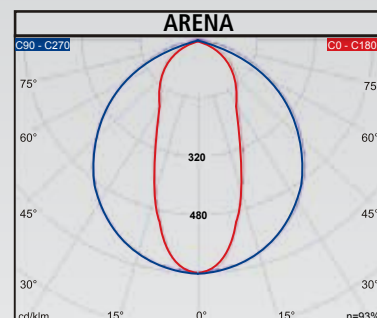

LUMINAIRE CODES

MODELS WITH NO COVER IP20

Order Code	Product Code	Max. Power	Lamp Type	Dimensions (axbxh)	Weight (g)
23910	MN2 1*TL5 49U-SP/OA	1x49W	 T5	154 x 1516 x 82	3975
23911	MN2 1*TL5 54U-SP/OA	1x54W	 T5	154 x 1216 x 82	3531
23912	MN2 1*TL5 80U-SP/OA	1x80W	 T5	154 x 1516 x 82	3975
20126	MN2 2*TL5 54U-SP/OA	2x54W	 T5	192 x 1216 x 82	3948,5
20127	MN2 3*TL5 54U-SP/OA	3x54W	 T5	272 x 1216 x 82	5238,5
20128	MN2 4*TL5 54U-SP/OA	4x54W	 T5	353 x 1216 x 82	6105,7
20129	MN2 6*TL5 54U-SP/OA	6x54W	 T5	514 x 1216 x 82	8233,7
20130	MN2 2*TL5 80U-SP/OA	2x80W	 T5	192 x 1516 x 82	4654,5
20131	MN2 3*TL5 80U-SP/OA	3x80W	 T5	272 x 1516 x 82	6172,7
20132	MN2 4*TL5 80U-SP/OA	4x80W	 T5	353 x 1516 x 82	7319,7

MODELS WITH TEMPERED GLASS COVER IP20

Order Code	Product Code	Max. Power	Lamp Type	Dimensions (axbxh)	Weight (g)
23916	MN2 1*TL5 49U-SP/CM	1x49W	 T5	154 x 1516 x 86	6150
23917	MN2 1*TL5 54U-SP/CM	1x54W	 T5	154 x 1216 x 86	5466
23918	MN2 1*TL5 80U-SP/CM	1x80W	 T5	154 x 1516 x 86	6150
20213	MN2 2*TL5 54U-SP/CM	2x54W	 T5	192 x 1216 x 86	6334,5
20215	MN2 3*TL5 54U-SP/CM	3x54W	 T5	272 x 1216 x 86	8585,2
20216	MN2 4*TL5 54U-SP/CM	4x54W	 T5	353 x 1216 x 86	10494,7
20277	MN2 6*TL5 54U-SP/CM	6x54W	 T5	514 x 1216 x 86	14577,7
20237	MN2 2*TL5 80U-SP/CM	2x80W	 T5	192 x 1516 x 86	7593,5
20222	MN2 3*TL5 80U-SP/CM	3x80W	 T5	272 x 1516 x 86	10349,8
20209	MN2 4*TL5 80U-SP/CM	4x80W	 T5	353 x 1516 x 86	12734,2