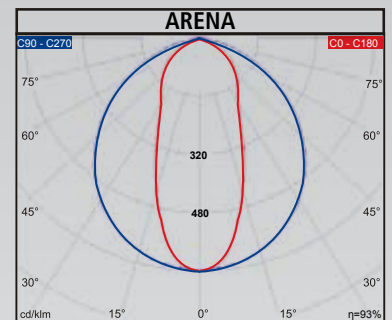

WIDE BEAM (LB) MODELS IP65

Product Code	Max. Power	Lamp Type	Dimensions (axbxh)
MN2 1*TL5 49U-SP/CM LB PSL	1x49W	 T5	154 x 1521 x 60,5
MN2 1*TL5 54U-SP/CM LB PSL	1x54W	 T5	154 x 1221 x 60,5
MN2 1*TL5 80U-SP/CM LB PSL	1x80W	 T5	154 x 1521 x 60,5
MN2 2*TL5 54U-SP/CM LB PSL	2x54W	 T5	192 x 1221 x 60,5
MN2 3*TL5 54U-SP/CM LB PSL	3x54W	 T5	272 x 1221 x 60,5
MN2 2*TL5 80U-SP/CM LB PSL	2x80W	 T5	192 x 1514 x 60,5
MN2 3*TL5 80U-SP/CM LB PSL	3x80W	 T5	280 x 1521 x 60,5

OPTIONS

- EMERGENCY KIT
- IP 65 CONNECTOR

LUMINAIRE CODES

NARROW BEAM (ARENA) MODELS IP65

Product Code	Max. Power	Lamp Type	Dimensions (axbxh)
MN2 1*TL5 49U-SP/CM ALMC	1x49W	T5	154 x 1516 x 86
MN2 1*TL5 54U-SP/CM ALMC	1x54W	T5	154 x 1216 x 86
MN2 1*TL5 80U-SP/CM ALMC	1x80W	T5	154 x 1516 x 86
MN2 2*TL5 54U-SP/CM ALMC	2x54W	T5	192 x 1216 x 86
MN2 3*TL5 54U-SP/CM ALMC	3x54W	T5	272 x 1216 x 86
MN2 4*TL5 54U-SP/CM ALMC	4x54W	T5	353 x 1216 x 86
MN2 6*TL5 54U-SP/CM ALMC	6x54W	T5	514 x 1216 x 86
MN2 2*TL5 80U-SP/CM ALMC	2x80W	T5	192 x 1516 x 86
MN2 3*TL5 80U-SP/CM ALMC	3x80W	T5	272 x 1516 x 86
MN2 4*TL5 80U-SP/CM ALMC	4x80W	T5	353 x 1516 x 86

WIDE BEAM (LB) MODELS IP65

Product Code	Max. Power	Lamp Type	Dimensions (axbxh)
MN2 1*TL5 49U-SP/CM LB ALMC	1x49W	T5	154 x 1521 x 60,5
MN2 1*TL5 54U-SP/CM LB ALMC	1x54W	T5	154 x 1221 x 60,5
MN2 1*TL5 80U-SP/CM LB ALMC	1x80W	T5	154 x 1521 x 60,5
MN2 2*TL5 54U-SP/CM LB ALMC	2x54W	T5	192 x 1221 x 60,5
MN2 3*TL5 54U-SP/CM LB ALMC	3x54W	T5	272 x 1221 x 60,5
MN2 2*TL5 80U-SP/CM LB ALMC	2x80W	T5	192 x 1514 x 60,5
MN2 3*TL5 80U-SP/CM LB ALMC	3x80W	T5	280 x 1521 x 60,5