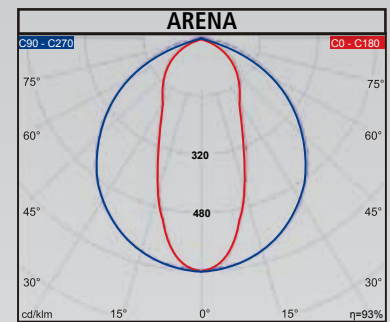

WIDE BEAM (LB) MODELS IP65

Product Code	Max. Power	Lamp Type	Dimensions (axbxh)
MN2 1*TL5 49U-SP/CM LB PSL	1x49W	 T5	154 x 1521 x 60,5
MN2 1*TL5 54U-SP/CM LB PSL	1x54W	 T5	154 x 1221 x 60,5
MN2 1*TL5 80U-SP/CM LB PSL	1x80W	 T5	154 x 1521 x 60,5
MN2 2*TL5 54U-SP/CM LB PSL	2x54W	 T5	192 x 1221 x 60,5
MN2 3*TL5 54U-SP/CM LB PSL	3x54W	 T5	272 x 1221 x 60,5
MN2 2*TL5 80U-SP/CM LB PSL	2x80W	 T5	192 x 1514 x 60,5
MN2 3*TL5 80U-SP/CM LB PSL	3x80W	 T5	280 x 1521 x 60,5