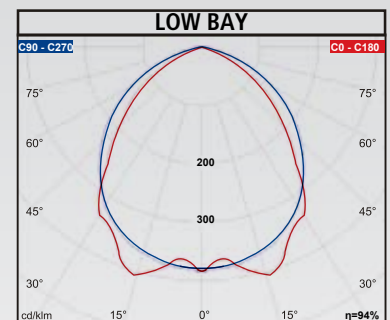

WIDE BEAM (LB) MODELS IP65

Product Code	Max. Power	Lamp Type	Dimensions (axbxh)
MN2 1*TL5 49U-SP/CM LB PSL	1x49W	 T5	154 x 1521 x 60,5
MN2 1*TL5 54U-SP/CM LB PSL	1x54W	 T5	154 x 1221 x 60,5
MN2 1*TL5 80U-SP/CM LB PSL	1x80W	 T5	154 x 1521 x 60,5
MN2 2*TL5 54U-SP/CM LB PSL	2x54W	 T5	192 x 1221 x 60,5
MN2 3*TL5 54U-SP/CM LB PSL	3x54W	 T5	272 x 1221 x 60,5
MN2 2*TL5 80U-SP/CM LB PSL	2x80W	 T5	192 x 1514 x 60,5
MN2 3*TL5 80U-SP/CM LB PSL	3x80W	 T5	280 x 1521 x 60,5