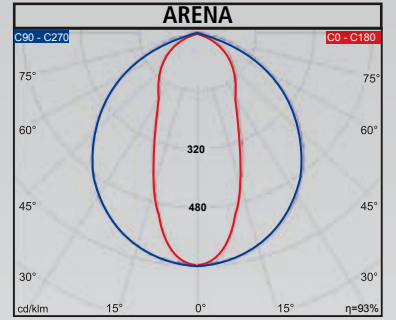

GENİŞ AÇILI (LB) MODELLER IP65

Ürün Kodu	Max. Güç	Lamba Tipi	Ölçüler (axbxh)
MN2 1*TL5 49U-SP/CM LB CFC	1x49W	T5	154 x 1521 x 60,5
MN2 1*TL5 54U-SP/CM LB CFC	1x54W	T5	154 x 1221 x 60,5
MN2 1*TL5 80U-SP/CM LB CFC	1x80W	T5	154 x 1521 x 60,5
MN2 2*TL5 54U-SP/CM LB CFC	2x54W	T5	192 x 1221 x 60,5
MN2 3*TL5 54U-SP/CM LB CFC	3x54W	T5	272 x 1221 x 60,5
MN2 2*TL5 80U-SP/CM LB CFC	2x80W	T5	192 x 1514 x 60,5
MN2 3*TL5 80U-SP/CM LB CFC	3x80W	T5	280 x 1521 x 60,5